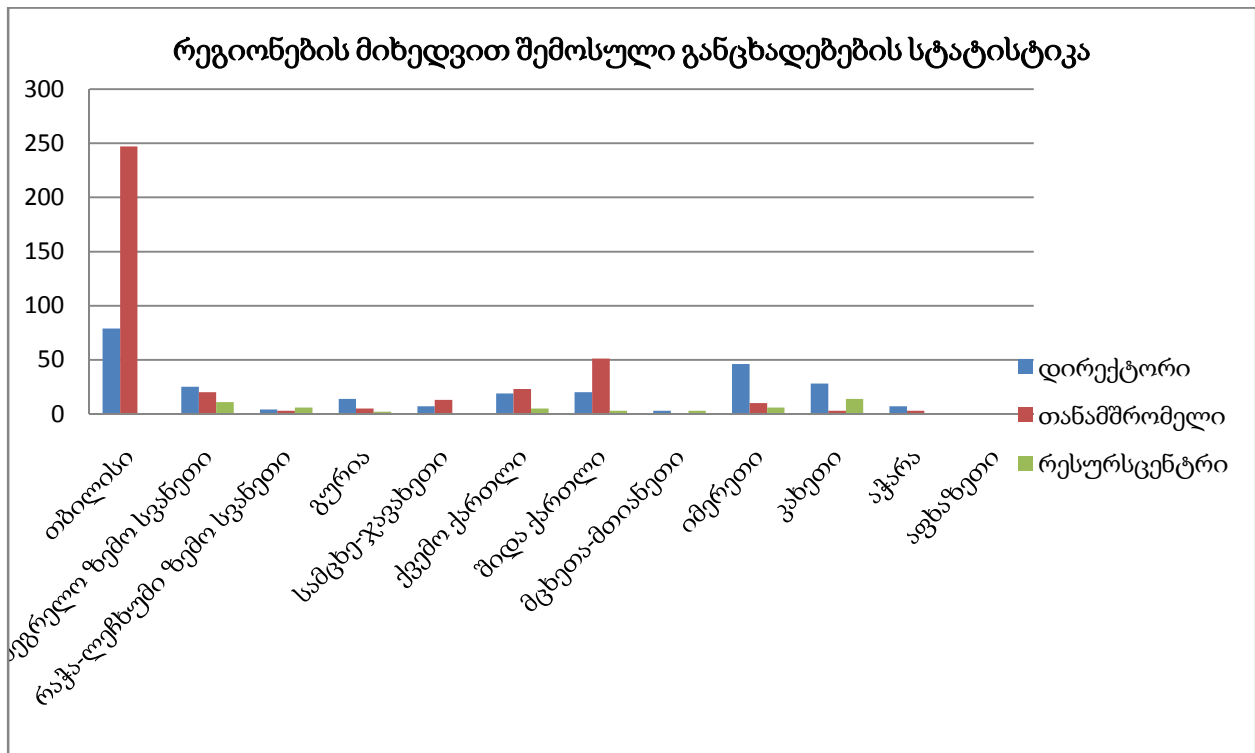

შემოსული განცხადებების სტატისტიკა

თბილისი

სამეგრელო ზემო სვანეთი

რაჭა-ლეჩხუმი ზემო სვანეთი

■ დირექტორი ■ თანამშრომელი ■ რესურსცენტრი ■ ჯამი

გურია

■ დირექტორი ■ თანამშრომელი ■ რესურსცენტრი ■ ჯამი

შიდა ქართლი

■ დირექტორი ■ თანამშრომელი ■ რესურსცენტრი ■ ჯამი

მცხეთა-მთიანეთი

■ დირექტორი ■ თანამშრომელი ■ რესურსცენტრი ■ ჯამი

იმერეთი

კახეთი

აჭარა

■ დირექტორი ■ თანამშრომელი ■ რესურსცენტრი ■ ჯამი